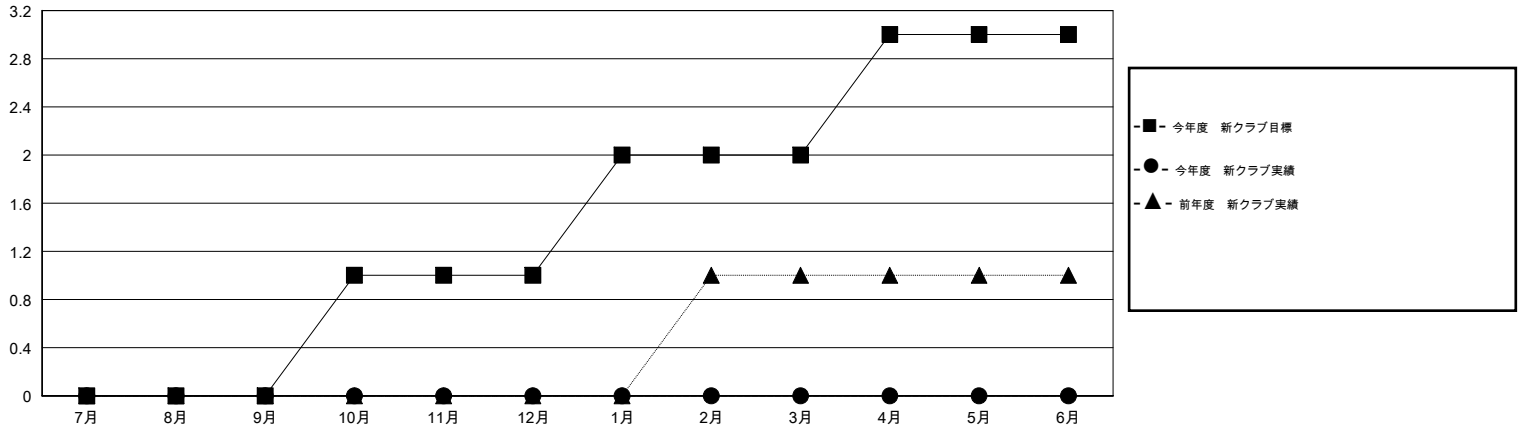

# MONTHLY MEMBERSHIP PROGRESS REPORT

District 333 C

Results as of: 7/31/2019

GMT:

地域 JAPAN

GMT会則地域

クラブ				名			
結果: 2019-2020				結果: 2019-2020			
四半期	新クラブ目標	新クラブ	解散クラブ	四半期	会員純増目標	会員増強実績	退会者(転籍を含む) 実際
7月/8月/9月	0	0	0	7月/8月/9月	30	43	24
10月/11月/12月	1	0	0	10月/11月/12月	50	0	0
1月/2月/3月	1	0	0	1月/2月/3月	50	0	0
4月/5月/6月	1	0	0	4月/5月/6月	70	0	0

新クラブ目標及び実績累計

会員目標及び実績累計

解散クラブ: 0	22 CLUBS OF 128 一名以上の新会員を登録	男女別
退会者	<a href="#">会員累計データを見るには、ここをクリック</a> <a href="#">ク</a>	男性 2,493 (78.47%)
物故会員 1		女性 684 (21.53%)
クラブ解散 0	世帯主/家族会員合計 730	
その他 23	国際会費半額の家族会員 394	
合計 24		