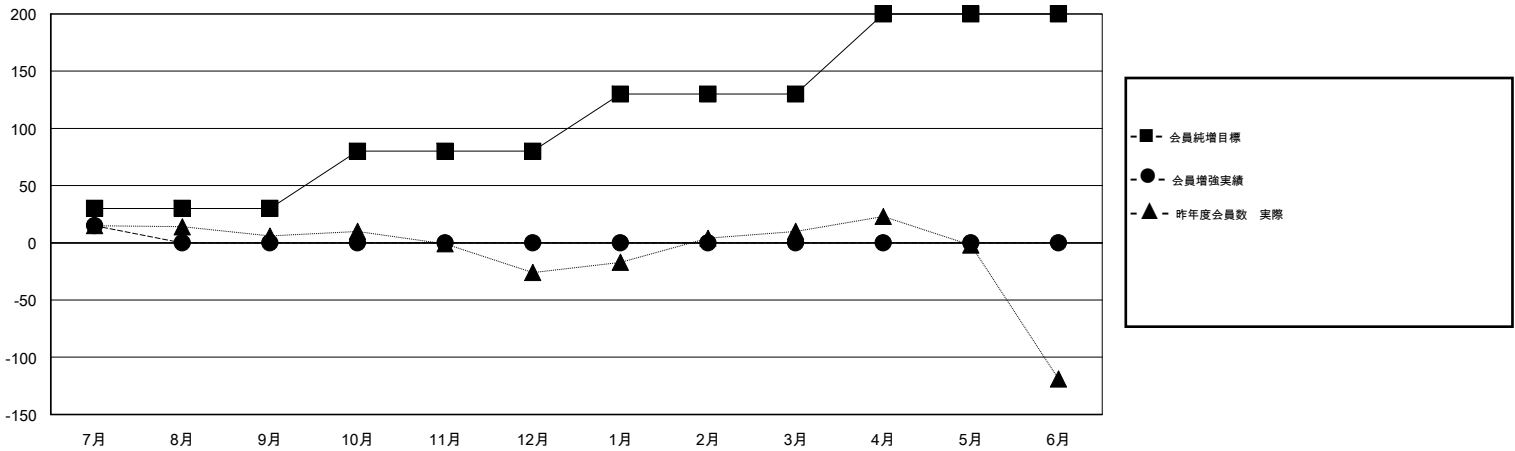

# MONTHLY MEMBERSHIP PROGRESS REPORT

District 333 C

Results as of: 7/31/2019

GMT:

地域 JAPAN

GMT会則地域

クラブ				名			
結果: 2019-2020				結果: 2019-2020			
四半期	新クラブ目標	新クラブ	解散クラブ	四半期	会員純増目標	会員増強実績	退会者(転籍を含む) 実際
7月/8月/9月	0	0	0	7月/8月/9月	30	43	24
10月/11月/12月	1	0	0	10月/11月/12月	50	0	0
1月/2月/3月	1	0	0	1月/2月/3月	50	0	0
4月/5月/6月	1	0	0	4月/5月/6月	70	0	0

新クラブ目標及び実績累計

会員目標及び実績累計

解散クラブ: 0	22 CLUBS OF 128 一名以上の新会員を登録	男女別
退会者	<a href="#">会員累計データを見るには、ここをクリック</a> <a href="#">ク</a>	男性 2,493 (78.47%)
物故会員 1		女性 684 (21.53%)
クラブ解散 0	世帯主/家族会員合計 730	
その他 23	国際会費半額の家族会員 394	
合計 24		